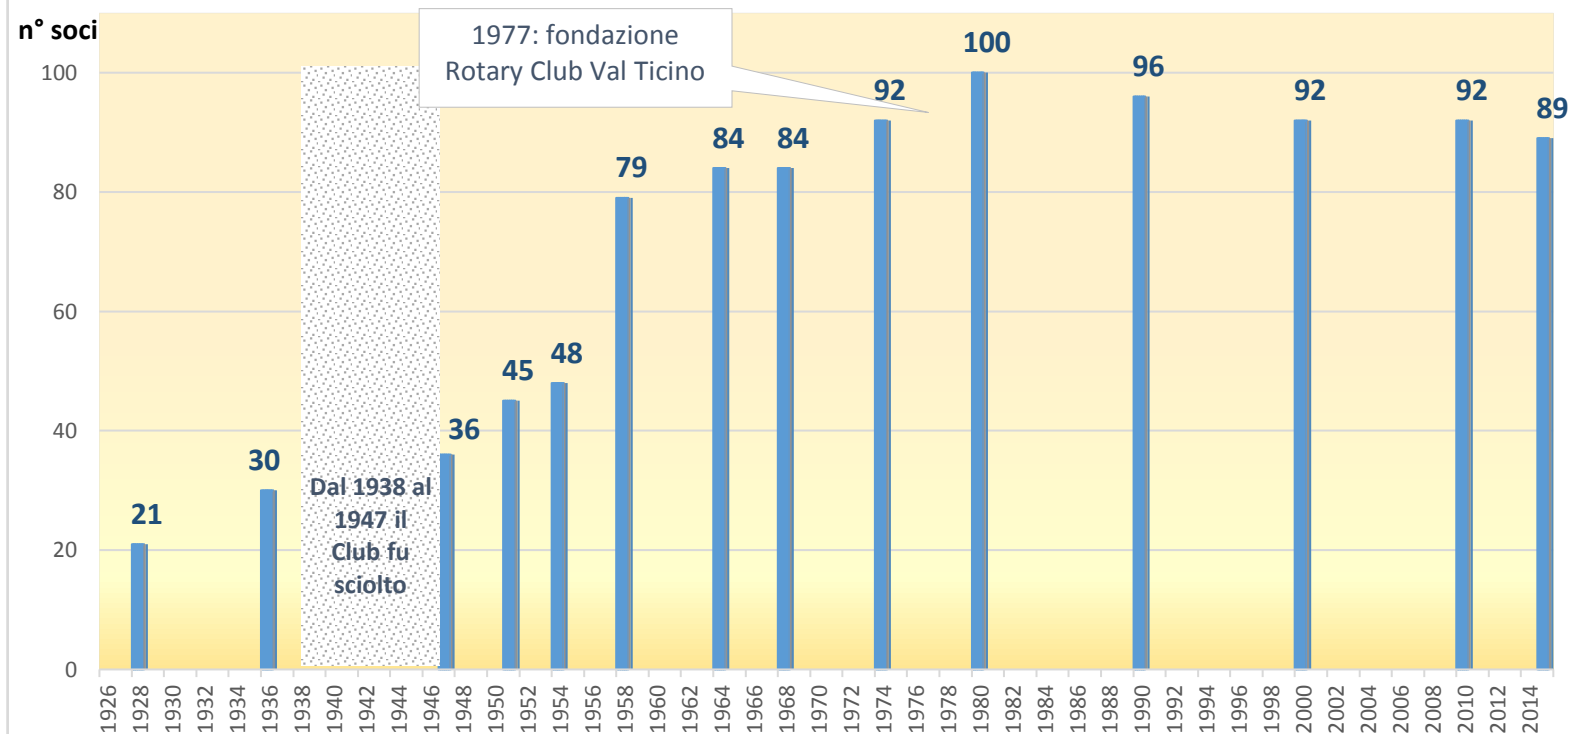

## A. 5. Numero soci del Club dalla fondazione al 2015

2 agosto 2015 (fonte: Annuari del R.I.)

Data	Soci
01/07/1928	21
01/07/1936	30
01/07/1947	36
01/07/1951	45
01/07/1954	48
01/07/1958	79
01/07/1964	84
01/07/1968	84
01/07/1974	92
01/07/1980	100
01/07/1990	96
01/07/2000	92
01/07/2010	92
02/07/2015	89

### LE TAPPE DELLA CRESCITA

Anno 1921:	21 soci fondano il Club
Anno 1938:	i soci sono 30, il Club viene sciolto
Anno 1947:	36 soci riattivano la vita del Club
Anni 1950-60-70:	grande espansione del Club che raggiunge i 100 soci
Anno 1977:	viene fondato il Val Ticino
Anni 1980, 1990, 2000:	l'organico dei soci si stabilizza sulle 90-95 unità